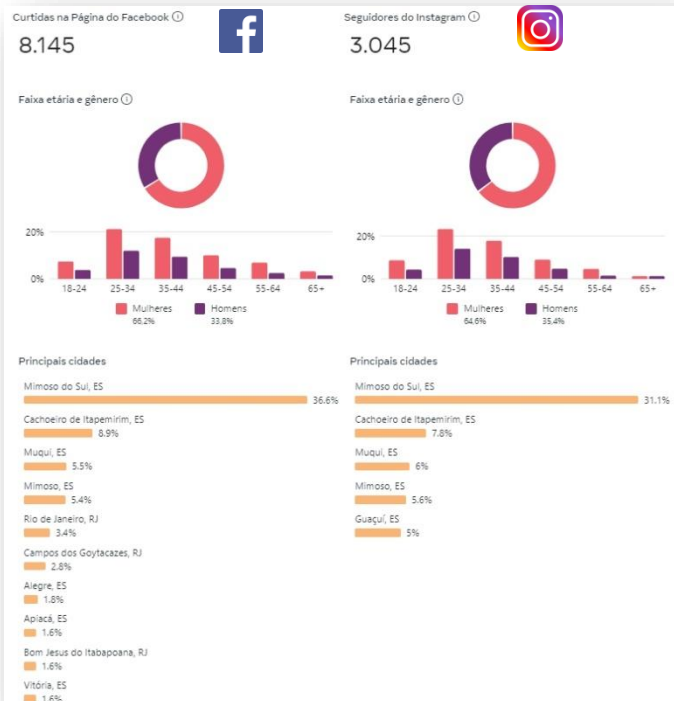

NAS REDES SOCIAIS

Gerando assunto nas principais redes sociais

34.571
Views

15.210
Seguidores

519
Seguidores

3.045
Seguidores

1.322
Participantes

Portal Mimoso

Rede M1 Caparó

Meta
Business Suite